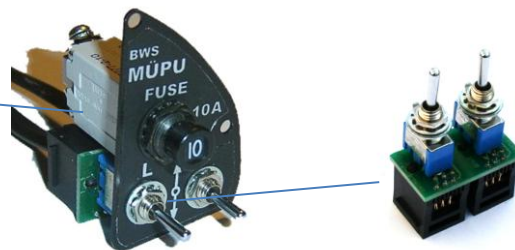

Die Flachbandkabel werden zur 2-Taster-**Box** nach vorne weitergeführt.

Sicherung 10A

Halterung für die 2-Taster-Box und 10A-Sicherung für die Befestigung mit Doppelklebeband an der Bordwand (optional).

Die Flachbandkabel werden zur 2-Taster-**Platine** nach vorne weitergeführt.

Sicherung 10A

- **2-Taster-Platine und Sicherung 10A für den Anbau an die Bordwand — nur für LS10**

Sicherung 10A

Übersicht der Auswahlvarianten: