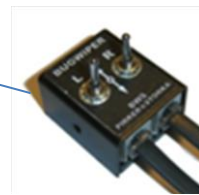

Schalterauswahl, 2-Taster-Platine oder 2-Taster-Box

Achtung:

Bei Bestellung der BWS-Elektronik bitte angeben, welchen Betätigungsschalter Sie einbauen möchten.

Folgende Auswahl kann getroffen werden:

- **2-Taster-Platine für den Einbau in das Instrumentenbrett:**

2-Taster-**Platine** für den Einbau in das Instrumentenbrett bei Einsitzern und bei Doppelsitzern vorne.

Doppelsitzer hinten:

2-Taster-**Platine** für den Einbau in das Instrumentenbrett hinten.

Die Flachbandkabel werden zur 2-Taster-**Platine** nach vorne weitergeführt.

Sicherung 10A

- **2-Taster-Box für den Anbau an die Bordwand:**

2-Taster-**Box**, Befestigung mit Doppelklebeband an der Bordwand bei Einsitzern und bei Doppelsitzern vorne.

Doppelsitzer hinten:

2-Taster-**Box**, Befestigung mit Doppelklebeband an der Bordwand.

Die Flachbandkabel werden zur 2-Taster-**Box** nach vorne weitergeführt.

Sicherung 10A

Halterung für die 2-Taster-Box und 10A-Sicherung für die Befestigung mit Doppelklebeband an der Bordwand (optional).