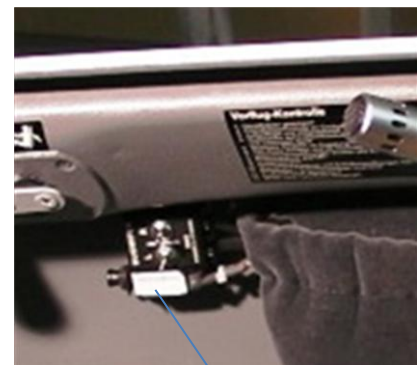

Sicherung 10A

- **2-Taster-Box für den Anbau an die Bordwand:**

2-Taster-**Box**, Befestigung mit Doppelklebeband an der Bordwand bei Einsitzern und bei Doppelsitzern vorne.

Doppelsitzer hinten:

2-Taster-**Box**, Befestigung mit Doppelklebeband an der Bordwand.

Die Flachbandkabel werden zur 2-Taster-**Box** nach vorne weitergeführt.

Sicherung 10A

Halterung für die 2-Taster-Box und 10A-Sicherung für die Befestigung mit Doppelklebeband an der Bordwand (optional).