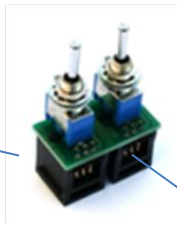

Schalterauswahl, 2-Taster-Platine oder 2-Taster-Box

Achtung:

Bei Bestellung der BWS-Elektronik bitte angeben, welchen Betätigungsschalter Sie einbauen möchten.

Folgende Auswahl kann getroffen werden:

- **2-Taster-Platine für den Einbau in das Instrumentenbrett:**

2-Taster-**Platine** für den Einbau in das Instrumentenbrett bei Einsitzern und bei Doppelsitzern vorne.

Doppelsitzer hinten:

2-Taster-**Platine** für den Einbau in das Instrumentenbrett hinten.

Die Flachbandkabel werden zur 2-Taster-**Platine** nach vorne weitergeführt.